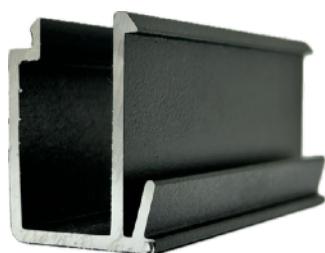

STOPA MONTAŻOWA DOLNA

STOPA MONTAŻOWA GÓRNA

KROKIEW

BELKA NOŚNA

SLUP 146MM

KROKIEW SKRAJNA

KLIPS DOMYKAJĄCY
SZKŁO NA KROKWI

SLUP 63MM

PROFIL NAŚCIENNY